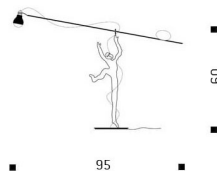

INGO MAURER

Ru Ku Ku
INGO MAURER 2016

Wie eine Waage balanciert Ru Ku Ku Glühlampe und ein großes Ei an den zwei Enden eines Metallstabes. Die Tischlampe hat eine Höhe von 60 cm und ist um 360° drehbar. Ein ringförmiges Gelenk ermöglicht die variable Neigung des waagrechten Metallstabs. Die Glühlampe ist mit einem weißen Silikonschirm entblendet.

Leuchtmittel

Mit Niedervolt-Glühlampe 60 Watt, 970 lm, 2700 K, CRI 100 Ra, EEC D.

Technische Daten

Für 230 oder 125 Volt, sekundär 24 Volt.

Diverses

Ru Ku Ku wird in zwei Versionen angeboten, mit Figur oder mit dem schlichten Stab. Dimmbar. Erste Auslieferung November 2016.

Farbe

Die Figur ist nur in weiß erhältlich.