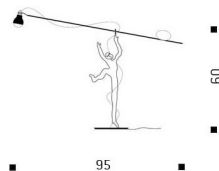

INGO MAURER

Ru Ku Ku
INGO MAURER 2016

Wie eine Waage balanciert Ru Ku Ku Glühlampe und ein großes Ei an den zwei Enden eines Metallstabes. Die Tischlampe hat eine Höhe von 60 cm und ist um 360° drehbar. Ein ringförmiges Gelenk ermöglicht die variable Neigung des waagrechten Metallstabs. Die Glühlampe ist mit einem weißen Silikonschirm entblendet.

Leuchtmittel

Mit Niedervolt-Glühlampe 60 Watt, 970 lm, 2700 K, CRI 100 Ra, EEC D.

Technische Daten

Für 230 oder 125 Volt, sekundär 24 Volt.

Diverses

Ru Ku Ku wird in zwei Versionen angeboten, mit Figur oder mit dem schlichten Stab. Dimmbar. Erste Auslieferung November 2016.

Farbe

Die Figur ist nur in weiß erhältlich.