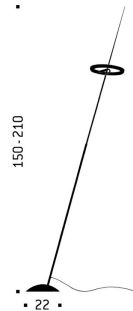

Ringelpiez
INGO MAURER UND TEAM 2016

Im Sinne der vorbeugenden Verbrauchersicherheit rufen wir mit sofortiger Wirkung die Transformatoren der Ringelpiez-Modelle Ringelpiez Floor, Tisch, und Wall zurück. Wir bitten Nutzer dieser Modelle, den Transformator vom Stromnetz zu trennen und nicht mehr zu verwenden. Wir entschuldigen uns in aller Form für die Unannehmlichkeiten. Ein Test ergab, dass der Transformator trotz CE-Kennzeichnung und entsprechender Konformitätserklärung nicht sicher ist. Wir arbeiten an einem sicheren Ersatz für den Transformator, damit Nutzer die Ringelpiez-Modelle möglichst schnell wieder in Gebrauch nehmen können. Neue Ringelpiez-Exemplare werden erst ausgeliefert, wenn ein neuer Transformator verfügbar ist.

Leuchtmittel

LED, 3000 K, 3520 lm, CRI 95, 25 W, EEC A+. Mit eingebauten LEDs. Die Leuchtmittel können nicht vom Nutzer ausgetauscht werden. (Der Ring kann ohne Stab, Basis etc eingeschendet werden.)

Technische Daten

Für 100 - 240 Volt, Schnurtrafo mit Schieberegler.

Diverses

Der Ring aus Aluminium mit integrierten dimmbaren LEDs ist als Up- oder Downlight nutzbar. Ohne Werkzeug lässt sich nicht nur der Winkel verstellen, sondern auch die Ausrichtung nach oben oder unten. Der Stab aus Kohlefaser kann in der Basis senkrecht oder im Winkel von 15° fixiert werden. Der Stab ist von 150 auf 210 cm ausziehbar. Schnurtrafo mit Schieberegler. Dimmbar. Erstmals ausgeliefert im November 2016.