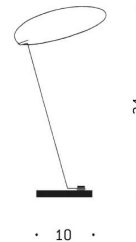

INGO MAURER

Koyoo
AXEL SCHMID 2018

Produkte der Kategorie "Essentials" sind in der Regel sofort lieferbar. Koyoo ist ein kleines, tragbares Lichtobjekt. Nur von einer Drahtfeder gehalten schwebt ein heller Kreis über einem schwarzen, schmalen Fuß. Die Lichtquelle ist in den Fuß integriert. Die LED leuchtet den Kreis perfekt aus. Auf einem Tisch verwendet, ist die angestrahlte Papierblende unter der Augenhöhe und macht so ein sehr angenehmes, entspannendes Licht für schöne Momente. Mit drei verschiedenen Papierblenden Ø 17,5 cm. Die drei Helligkeitsstufen können mit einem Taster eingestellt werden. Bei vollgeladenem Akku ist ein kabelloser Betrieb von ca. 5 / 10 / 36 h möglich.

Leuchtmittel

LED max. 240 lm, 3000 K, CRI>90, 2,2 Watt.

Technische Daten

Mit 3000 mAh LiPo Akku, 5 Volt, USB-C Kabel (50 cm) und Ladegerät. Für 100 - 240 Volt.

Diverses

Lieferbar seit Juli 2018. Mit drei Papierkreisen in verschiedenen Materialien.