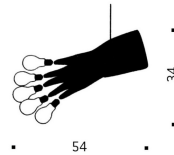

INGO MAURER

Luzy Take Five
INGO MAURER 2018

Blaue Gummihandschuhe mit matten Glühlampen an den Fingerspitzen. Überraschend und ungewöhnlich, frei von gestalterischen Zwängen und der Langeweile des immer Gleichen. Kontrovers und ein klares Statement. Material: Kunststoff, Metall, Niedervolt-LED-Leuchtmittel oder Halogen.

Leuchtmittel

5 x 1,5 W LED, 5 x 100 lm, 2700 K, 15000 h, CRI 85, EEC A+, E27.

Technische Daten

LED-Version für 220 – 240 V oder 110 – 130 Volt.

Diverses

Erhältlich seit Ende August 2018

Farbe

Jeder Handschuh wird mit spezieller blauer Farbe in Handarbeit bemalt. Luzy Take Five wird mit linken und rechten Handschuhen gefertigt.