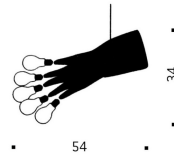

INGO MAURER

Luzy Take Five
INGO MAURER 2018

Blaue Gummihandschuhe mit matten Glühbirnen an den Fingerspitzen. Überraschend und ungewöhnlich, frei von gestalterischen Zwängen und der Langeweile des immer Gleichen. Kontrovers und ein klares Statement. Material: Kunststoff, Metall, Niedervolt-LED-Leuchtmittel oder Halogen.

Leuchtmittel

5 x 1,5 W LED, 5 x 100 lm, 2700 K, 15000 h, CRI 85, EEC A+, E27.

Technische Daten

LED-Version für 220 – 240 V oder 110 – 130 Volt.

Diverses

Erhältlich seit Ende August 2018

Farbe

Jeder Handschuh wird mit spezieller blauer Farbe in Handarbeit bemalt. Luzy Take Five wird mit linken und rechten Handschuhen gefertigt.