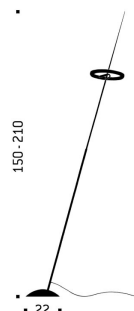

INGO MAURER

Ringelpiez
INGO MAURER UND TEAM 2016

Pour la sécurité préventive du consommateur, nous rappelons avec effet immédiat les transformateurs des modèles Ringelpiez Ringelpiez Floor, Table et Wall. Nous demandons aux utilisateurs de ces modèles de débrancher le transformateur du secteur et de ne plus l'utiliser. Un test a montré que le transformateur n'est pas sûr malgré le marquage CE et la déclaration de conformité correspondante. Nous travaillons à un remplacement sûr du transformateur afin que les utilisateurs puissent utiliser à nouveau les modèles Ringelpiez le plus rapidement possible. Les nouveaux modèles Ringelpiez ne seront livrés que lorsqu'un nouveau transformateur sera disponible.

Ampoule

LED, 3000 K, 3520 lm, CRI 95, 25 W, EEC A+. Livrée avec LED intégrés. Les ampoules LED ne peuvent pas être changées par l'utilisateur.

Données techniques

Pour 100 - 240 volts, avec transformateur électronique à fil à curseur.

Divers

Un anneau lumineux semble flotter dans les airs. Il est porté par une longue tige fine en fibre de carbone. Dans l'anneau en aluminium, des LEDs sont encastrés sur un côté et recouverts par un diffuseur. Relié seulement à une tige, l'anneau peut être utilisé comme uplight ou comme downlight. Seulement quelques gestes permettent de changer la position. La tige est extensible de 150 à 210 cm. Transformateur à cordon avec curseur. Dimmable. Disponible depuis novembre 2016.