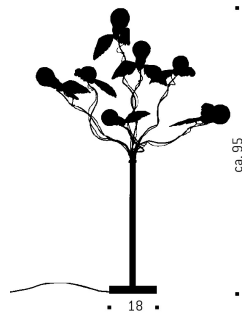

Divers

Câble avec interrupteur. Disponible depuis fin septembre 2018.